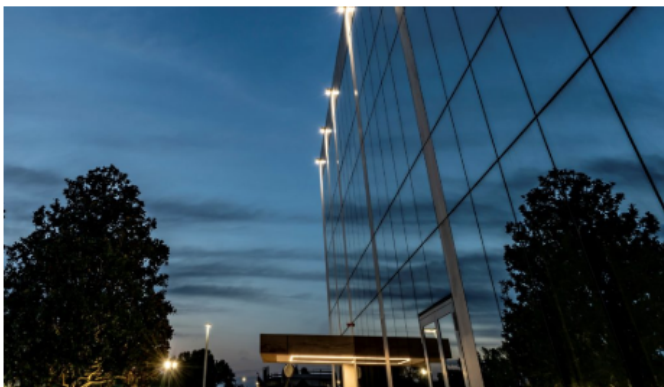

## Luce funzionale per la nuova sede Enav di Roma

Francesconi Architectural Light firma un nuovo importante progetto sul territorio nazionale. Si tratta dell'illuminazione esterna degli immobili Enav di Roma. L'edificio di via Salaria, sottoposto recentemente a riqualificazione realizzata dallo Studio Speri, presenta grandi pareti vetrate intervallate da superfici strette e verticali rivestite in gres porcellanato effetto travertino.

**Redazione** 29 maggio 2019

**Francesconi Architectural Light** firma un nuovo importante progetto sul territorio nazionale. **Si tratta dell'illuminazione esterna degli immobili Enav di Roma**, la società nata nel 1996 come Ente Nazionale di Assistenza al Volo che gestisce il traffico aereo civile in Italia e che intercetta circa 2 milioni di voli l'anno dalle Torri di controllo di 45 aeroporti e dai quattro Centri di Controllo d'Area.

*Francesconi Architectural Light | Progetto dell'illuminazione esterna degli immobili Enav, Roma.*

L'edificio di via Salaria, sottoposto recentemente a riqualificazione realizzata dallo **Studio Speri**, presenta grandi pareti vetrate intervallate da superfici strette e verticali rivestite in gres porcellanato effetto travertino, utilizzato anche per la pavimentazione dell'ingresso, al fine di creare quell'effetto di continuum materico tra piani verticali e orizzontali.

L'illuminazione è stata quindi realizzata mediante l'utilizzo di **applique Mok** posizionate nella sommità dell'edificio: dotate di led di nuova generazione e abbinata a lenti con fasci molto stretti hanno consentito di ottenere un effetto "lame luminose" sui prospetti ma con livelli di illuminazione importanti anche sugli spazi antistanti: un esempio concreto di luce intelligente che non trascurava la funzione estetica, ma che la integra e la completa.